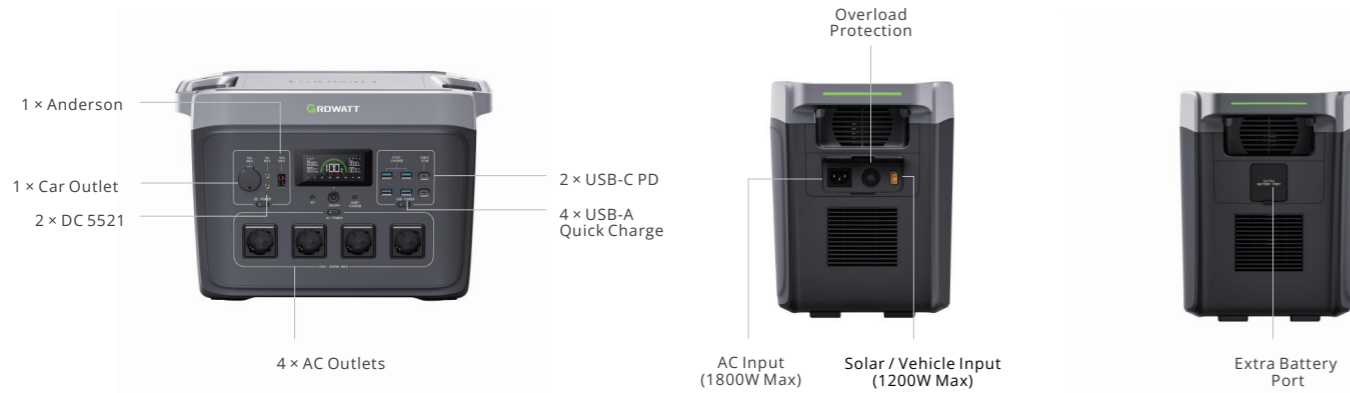

EEN BACKUP VOOR NOODGEVALLEN

SPECIFICATIES

14 aansluit opties

MOGELIJKHEDEN	OMSCHRIJVING
Battery	
Capacity	2048Wh
Battery Chemistry	LiFePO4
Lifecycle	4000+ Cycles
Battery Management System	BMS: Over/Under Temperature Protection, Under/Over Voltage Protection, Over Charging Protection, Over Discharging Protection, Overload Protection, Short Circuit Protection
MPPT Efficiency	99%
Input	
AC Input	230V, 50/60Hz, 1800W Max.
Solar Input	1200W Max.
Vehicle Input	12-24V, 8A Max.
AC+PV Input	Max.2300W; Max. 3500W with one expansion battery; Max. 4000W with two expansion batteries
Output	
AC Outlet	230V 50Hz/60Hz, 2400w, Surge 4800w, 4x 230V outlets, Max. 2185W during pass-through status
Car Outlet	1 x 13.2V/10A, 132W Max.
DC 5521	2 x 13.2V/3A, 36W Max.
USB-A Quick Charge	4 x 5V/2.4A, 9V/2A, 12V/1.5A, 18W Max.
USB-C Output	2 x 5V/9V/12V/20V, 5A, 100W Max.
Anderson	1 x 13.2V, 30A
Advanced	
App Management	Yes (WiFi+Bluetooth)
OTA Function	Yes
Cold Startup	Yes, start from -30°C (-22°F)
Battery Expansion	Yes, up to 6144Wh
Combine Charge	AC+PV and EV+PV
EPS Feature	Yes
Smart PV Function	Yes
General	
Dimensions (LxWxH)	457*247*310mm (17.99*9.72*12.20 in.)
Weight	≈23kg (≈51lbs)
Discharge Temperature	-20°C~45°C / -4°F~113°F
Charge Temperature	0°C~45°C / 32°F~113°F
Optimal Operating Temperature	20°C~30°C / 68°F~86°F
Storage Temperature	-20°C~45°C / -4°F~113°F
Certifications	ETL, CE, LVD, FCC, IC, DOE, CEC, CA65, RoHS, REACH, WEEE, UKCA, RCM, SAA, ICASA, NRCS LOA, UN38.3
Warranty	5 years
EU&AU&UK	Input: 200V-240V 50/60Hz Output: 230V 50/60Hz

eVO | ENERGIE

- NIEUW IN NEDERLAND -

Evo Energie lanceert voor Nederland de

INFINITY 2000 PRO
PORTABLE POWER STATION

HEB JIJ JE AL VOORBEREID!?

Boost je vermogen voor extra lang gebruik!

Sluit 2 batterij packs aan en krijg een maximaal vermogen van 6,14kWh. En bovendien, beide packs kunnen onafhankelijk geladen en ontladen worden*